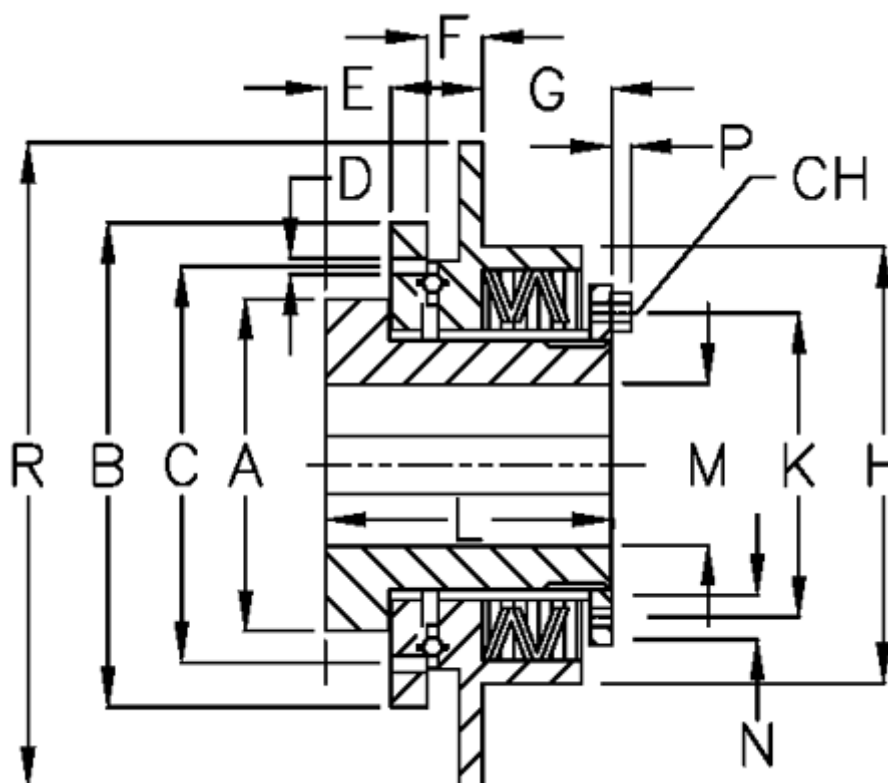

Varenummer: 46962012
Beskrivelse: Synchron mini E 20 M

Mål

A = 36
B = 55
C = 46
CH = 7
D = 6xM5
E = 11.5
F = 5.5
G = 21.7

H = 53
K = 38
L = 50
M max = 20
M min = 7
N = 3
P = 2.8
R = 80

Tallerkenfjeder montering = 3x1M
Tallerkenfjeder udførelse = M - medium